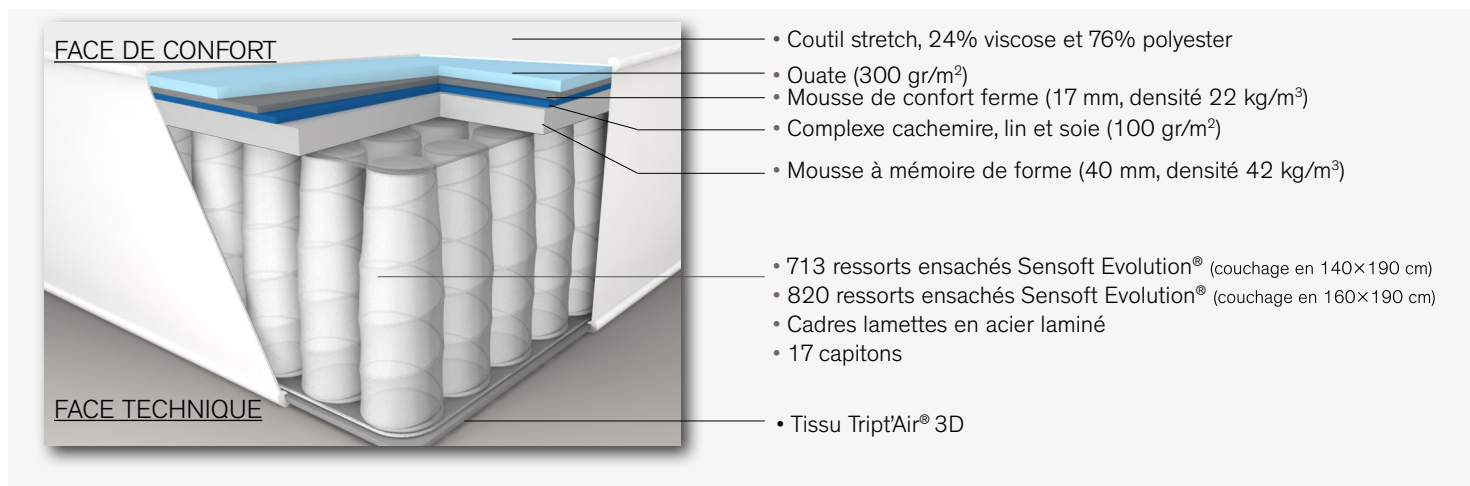

MATELAS GRAND RESORT MIAMI

HAUTEUR : 30 CM

CONFORT : **ENVELOPPANT**

SOUTIEN : **MI-FERME**

Oeko-Tex®
Tous nos coutils et nos mousses sont garantis non toxiques pour le corps et l'environnement.

+ LA MEILLEURE DES COMBINAISONS POSSIBLE :

Inspirée des plus grands hôtels du monde, le matelas GRAND RESORT MIAMI renferme la quintessence des technologies Simmons pour vous offrir un sommeil inégalable.

Dormez sereinement et profitez de la qualité des ressorts Simmons®	Créateur, inventeur et spécialiste du ressort ensaché depuis 1929, Simmons® fabrique et développe ses propres ressorts dans son usine de Saint-Amand-Les-Eaux (59). Un savoir-faire unique en France.
Les micro-réveils sont limités	Grâce à l'indépendance de couchage que procurent les ressorts ensachés, vos mouvements ne réveillent pas votre partenaire.
Une parfaite relaxation musculaire	C'est grâce à la forme spécifique des ressorts ensachés Sensoft Evolution® que votre colonne vertébrale est mieux soutenue et que vos muscles se détendent.
Plus besoin de retourner votre matelas !	Le système No Flip® vous offre un confort identique toute l'année ! Votre dos est préservé.
Une sensation d'apesanteur	La mousse à mémoire de forme s'adapte aux courbes de votre corps et vous enveloppe en douceur.
Une récupération en profondeur à une température idéale	Association de matières nobles et naturelles (cachemire, lin et soie) aux propriétés thermorégulantes de la ouate.
Un confort durable	Les capitons sont entièrement noués à la main pour maintenir parfaitement les matières du matelas.

+ PACK MATELAS ET SOMMIER :

Vous pouvez associer votre matelas GRAND RESORT MIAMI au sommier lattes multiplis de hauteur 15 cm habillé de tissu déco gris clair 57% polyester et 43% polypropylène. Sommier avec plateau en coutil Trip'Air® anti-dérapant parfaitement adapté aux matelas No Flip®.